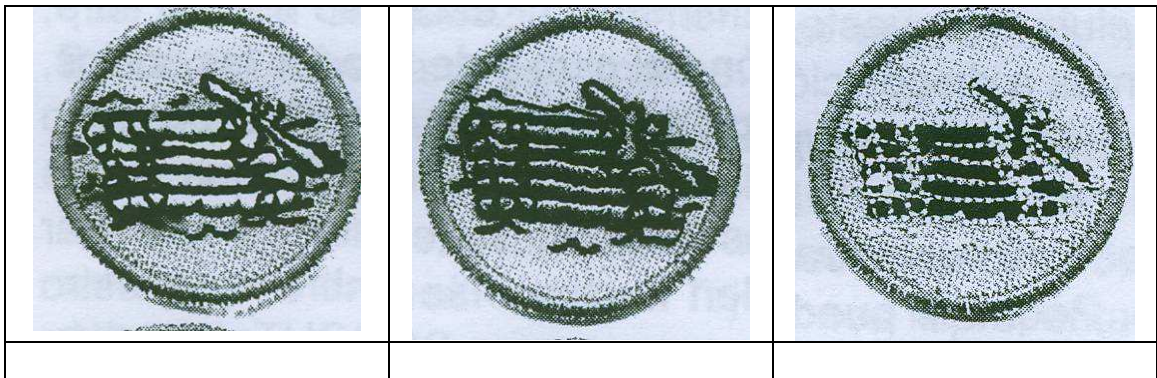

Accion escolta de Catalunya

Progresión actual - 2005

Cinta, letras y ribete color burdeos

Castores

Ribete azul

Lobatos

Ribete amarillo

Scout

Ribete verde
Escultas

Ribete marron
Rovers

Ribete rojo

Todas las insignias son de color mostaza de fondo