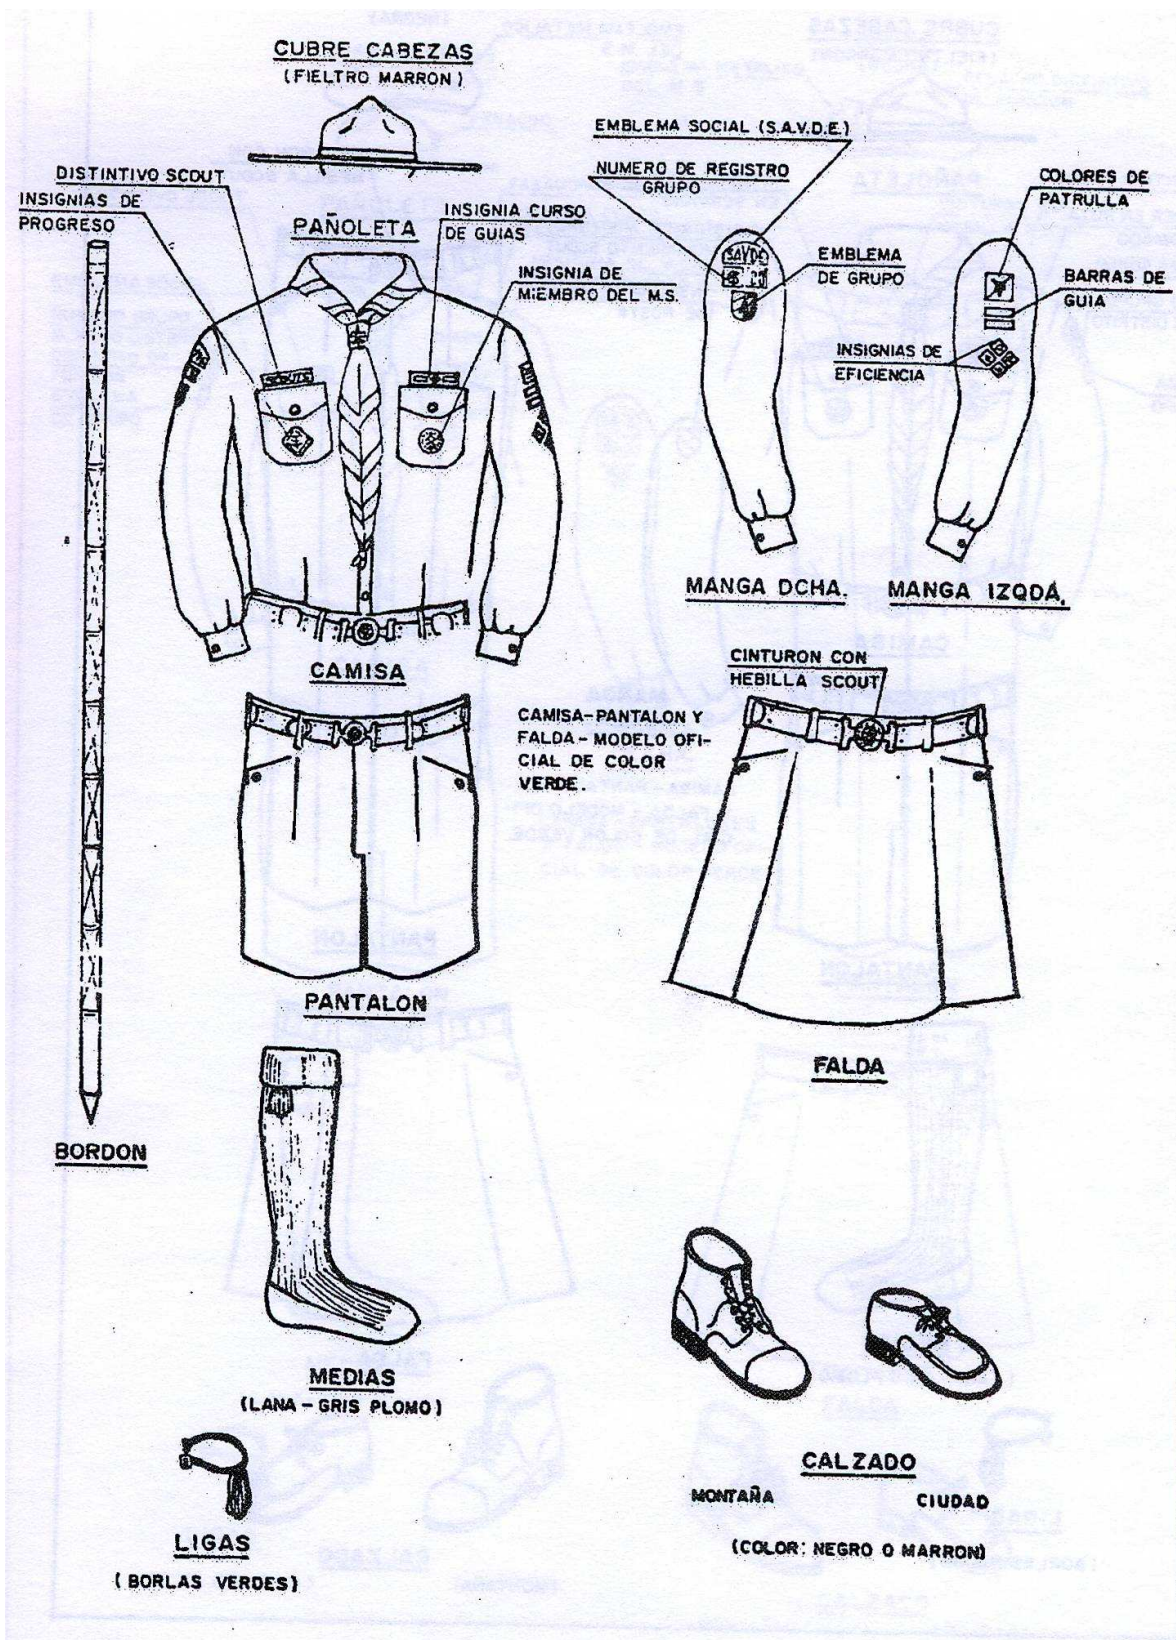

	
Anverso	Reverso
Distintivo scout – Se lleva encima del bolsillo derecho Palabra scout en negro sobre blanco con lis violeta sobre blanco en lugar de la O	
Tamaño: 11x4 cm	Cod. CSI:321100201

Grupos

			
Anverso	Reverso	Anverso	Reverso
Numero de la comarca , cuadrado sobre fondo verde con el numero en romano en color rojo			
Tamaño:	Cod. CSI:	Tamaño:	Cod. CSI:

Poblaciones y grupos

	
Anverso	Reverso
Tamaño:	Cod. CSI:325200301
	
Anverso	Reverso
Tamaño:	Cod. CSI:325300301

UNIFORMIDAD
Lobatos

CATALOGO COLECCIONISTAS SCOUT INDEPENDIENTES
C.S.I.

Scout

CATALOGO COLECCIONISTAS SCOUT INDEPENDIENTES
C.S.I.