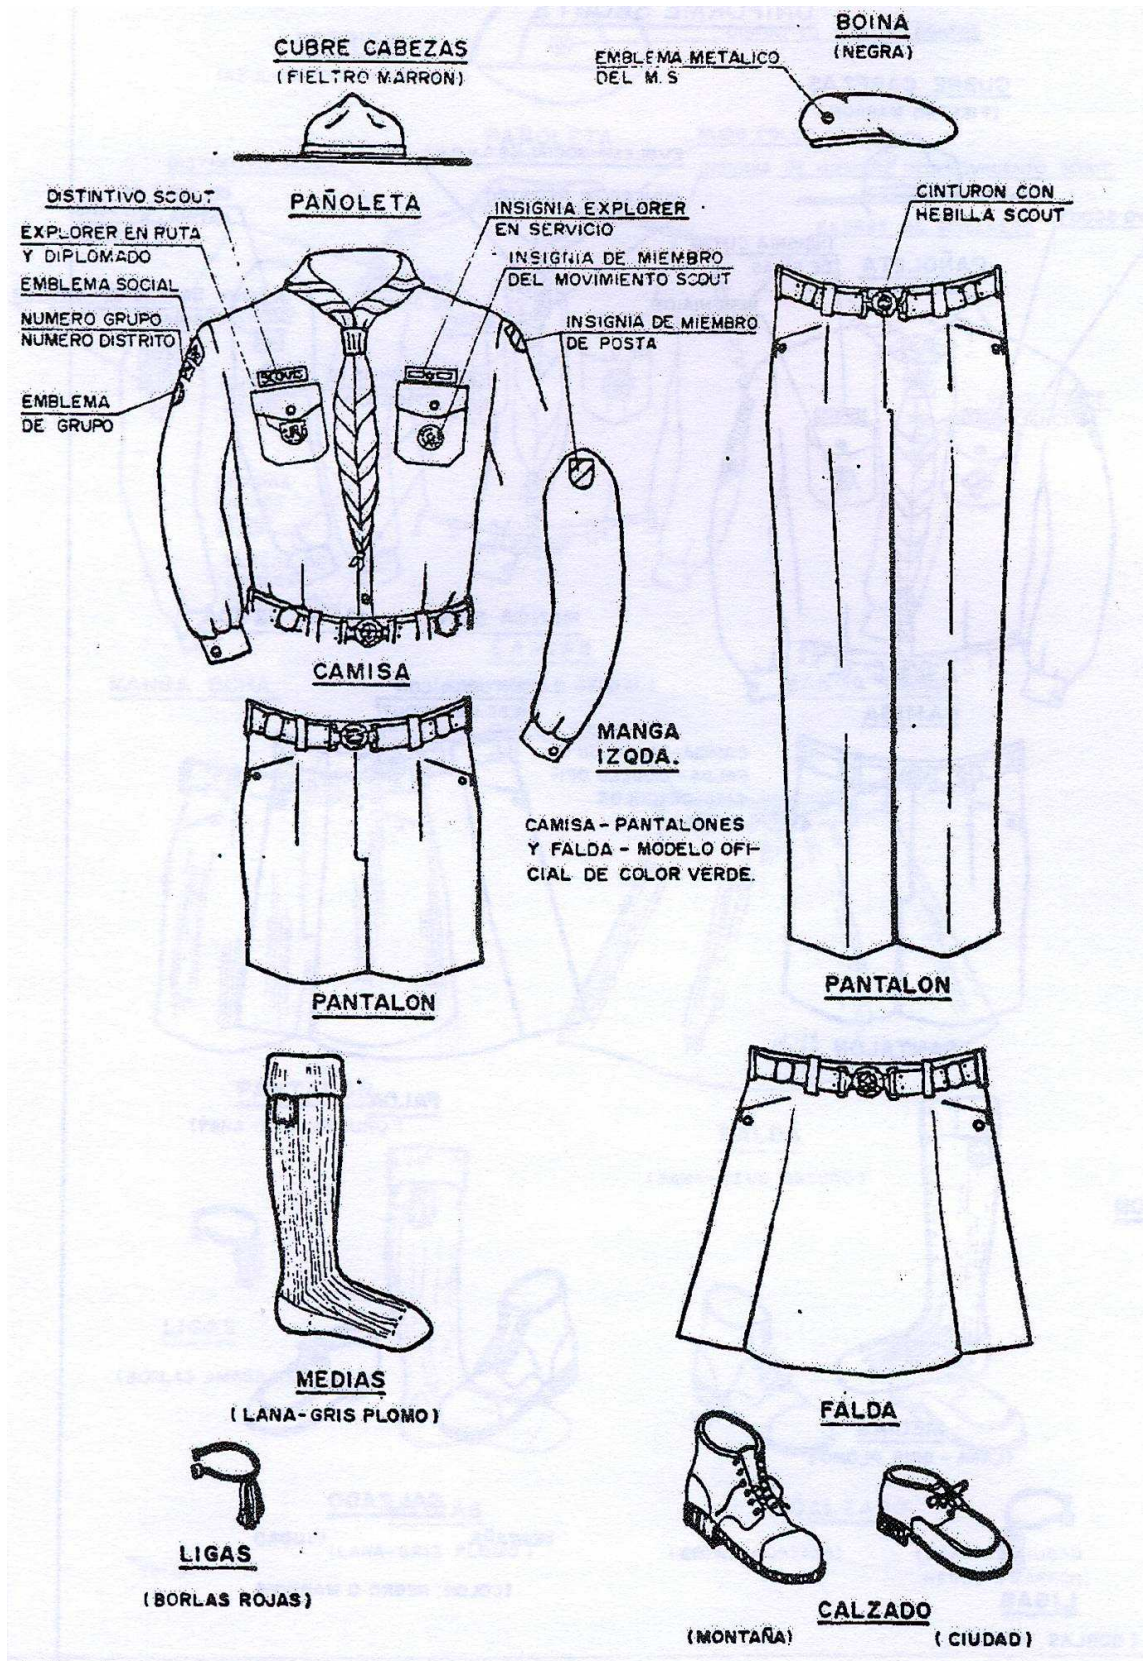

Postas (rovers)